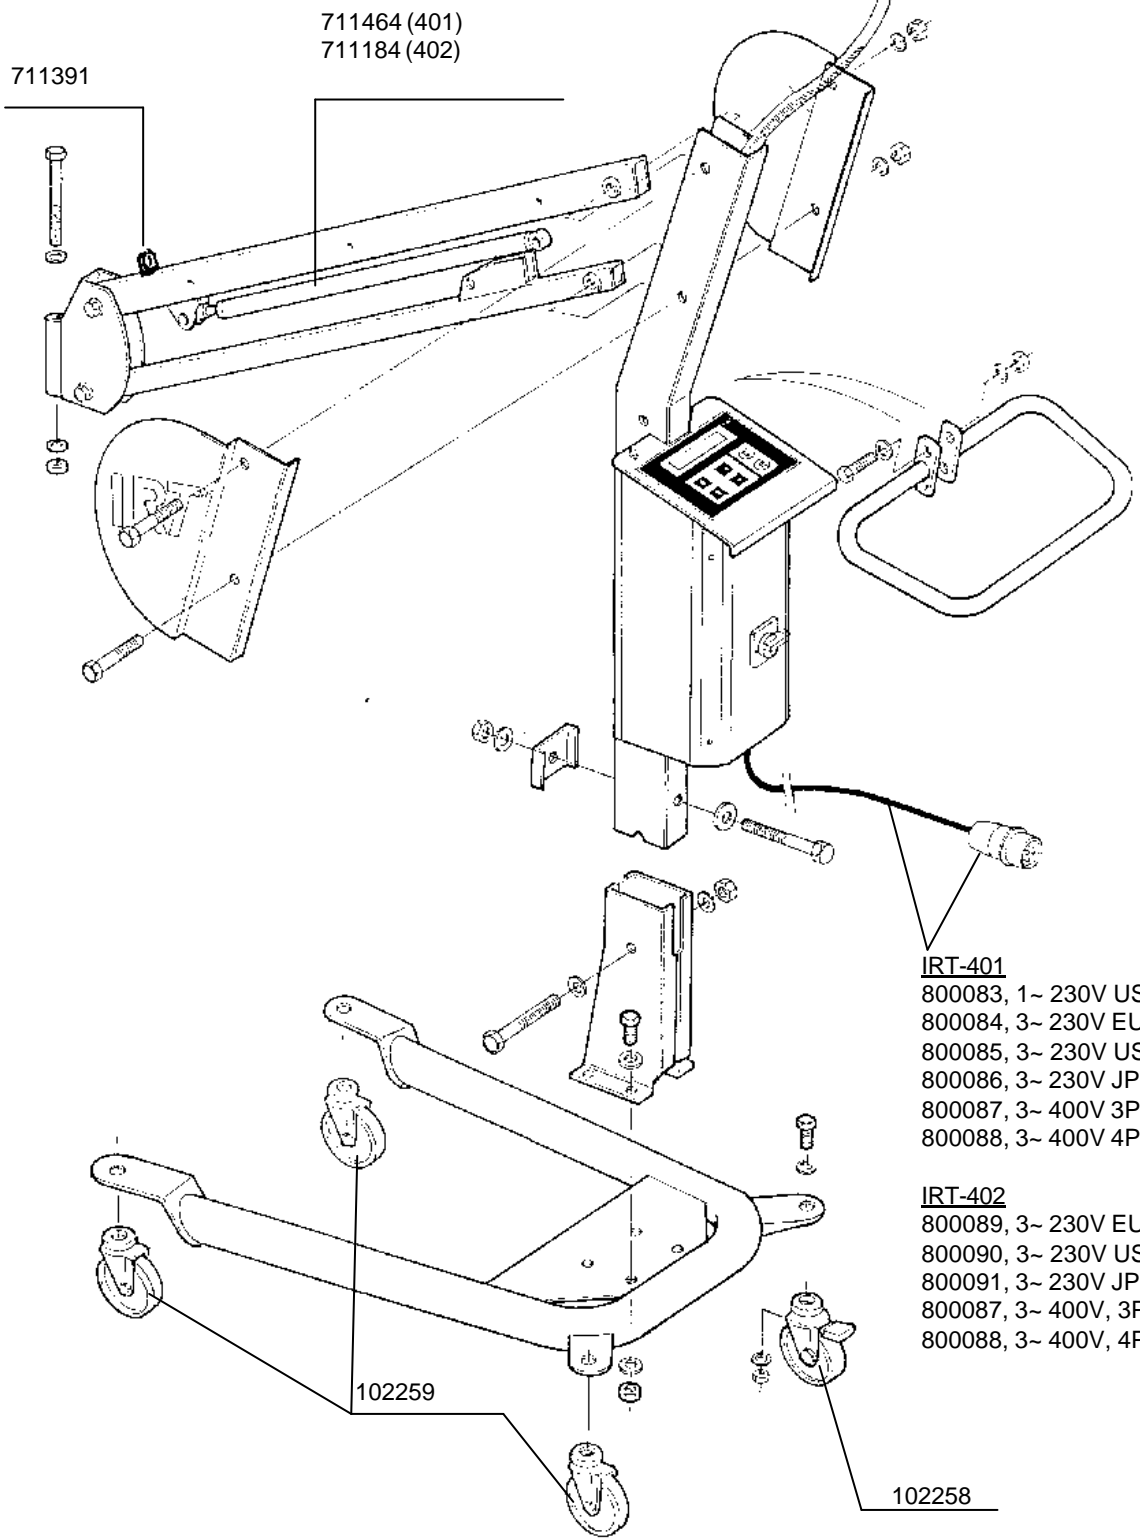

IRT-400

IRT-400

IRT-400

IRT-400

711362 (3P BLACK FEMALE)
 711369 (5P BLACK FEMALE)
 711451 (3P GREEN FEMALE)

711218 (IRT-401, 1~ 230V)
 711219 (IRT-401, 3~ 230V)
 711216 (IRT-401, 3~ 400V)
 711262 (IRT-402, 3~ 230V)
 711261 (IRT-402, 3~ 400V)

IRT-401
 800083, 1~ 230V USA
 800084, 3~ 230V EU
 800085, 3~ 230V USA
 800086, 3~ 230V JPN
 800087, 3~ 400V 3P+PE
 800088, 3~ 400V 4P+PE

IRT-402
 800089, 3~ 230V EU
 800090, 3~ 230V USA
 800091, 3~ 230V JPN
 800087, 3~ 400V, 3P+PE
 800088, 3~ 400V, 4P+PE