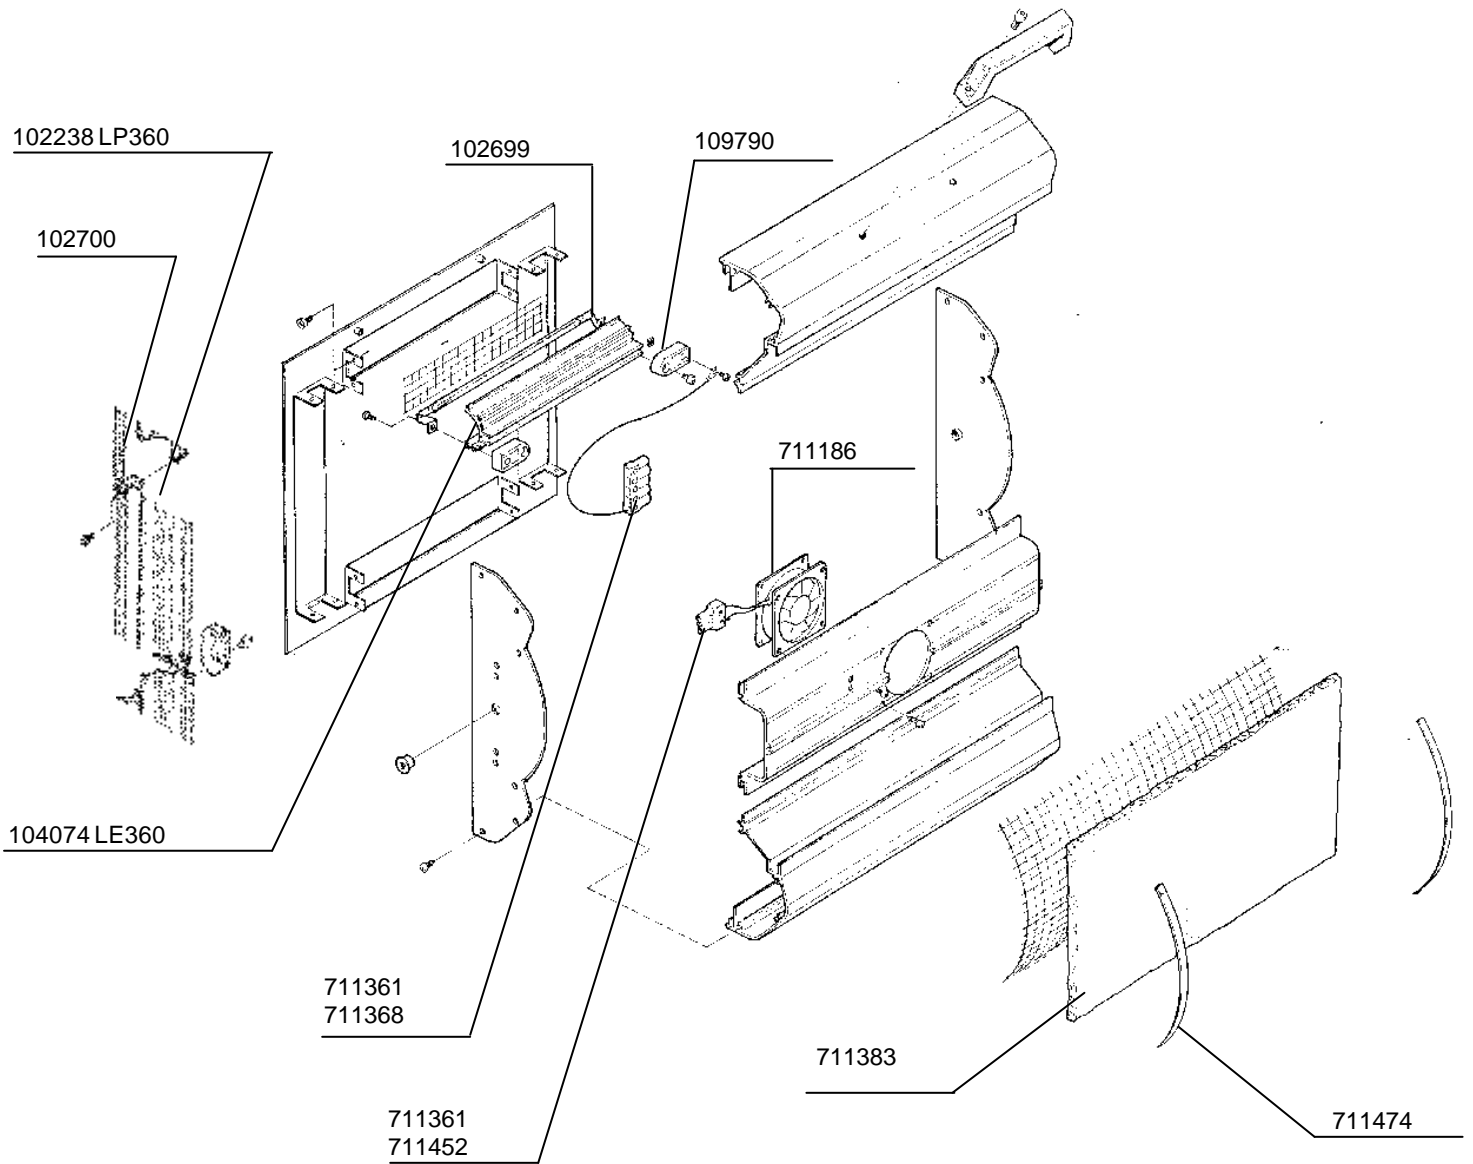

IRT-400

IRT-400

IRT-400

IRT-400

711362 (3P BLACK FEMALE)
 711369 (5P BLACK FEMALE)
 711451 (3P GREEN FEMALE)

711218 (IRT-401, 1~ 230V)
 711219 (IRT-401, 3~ 230V)
 711216 (IRT-401, 3~ 400V)
 711262 (IRT-402, 3~ 230V)
 711261 (IRT-402, 3~ 400V)

IRT-401
 800083, 1~ 230V USA
 800084, 3~ 230V EU
 800085, 3~ 230V USA
 800086, 3~ 230V JPN
 800087, 3~ 400V 3P+PE
 800088, 3~ 400V 4P+PE

IRT-402
 800089, 3~ 230V EU
 800090, 3~ 230V USA
 800091, 3~ 230V JPN
 800087, 3~ 400V, 3P+PE
 800088, 3~ 400V, 4P+PE