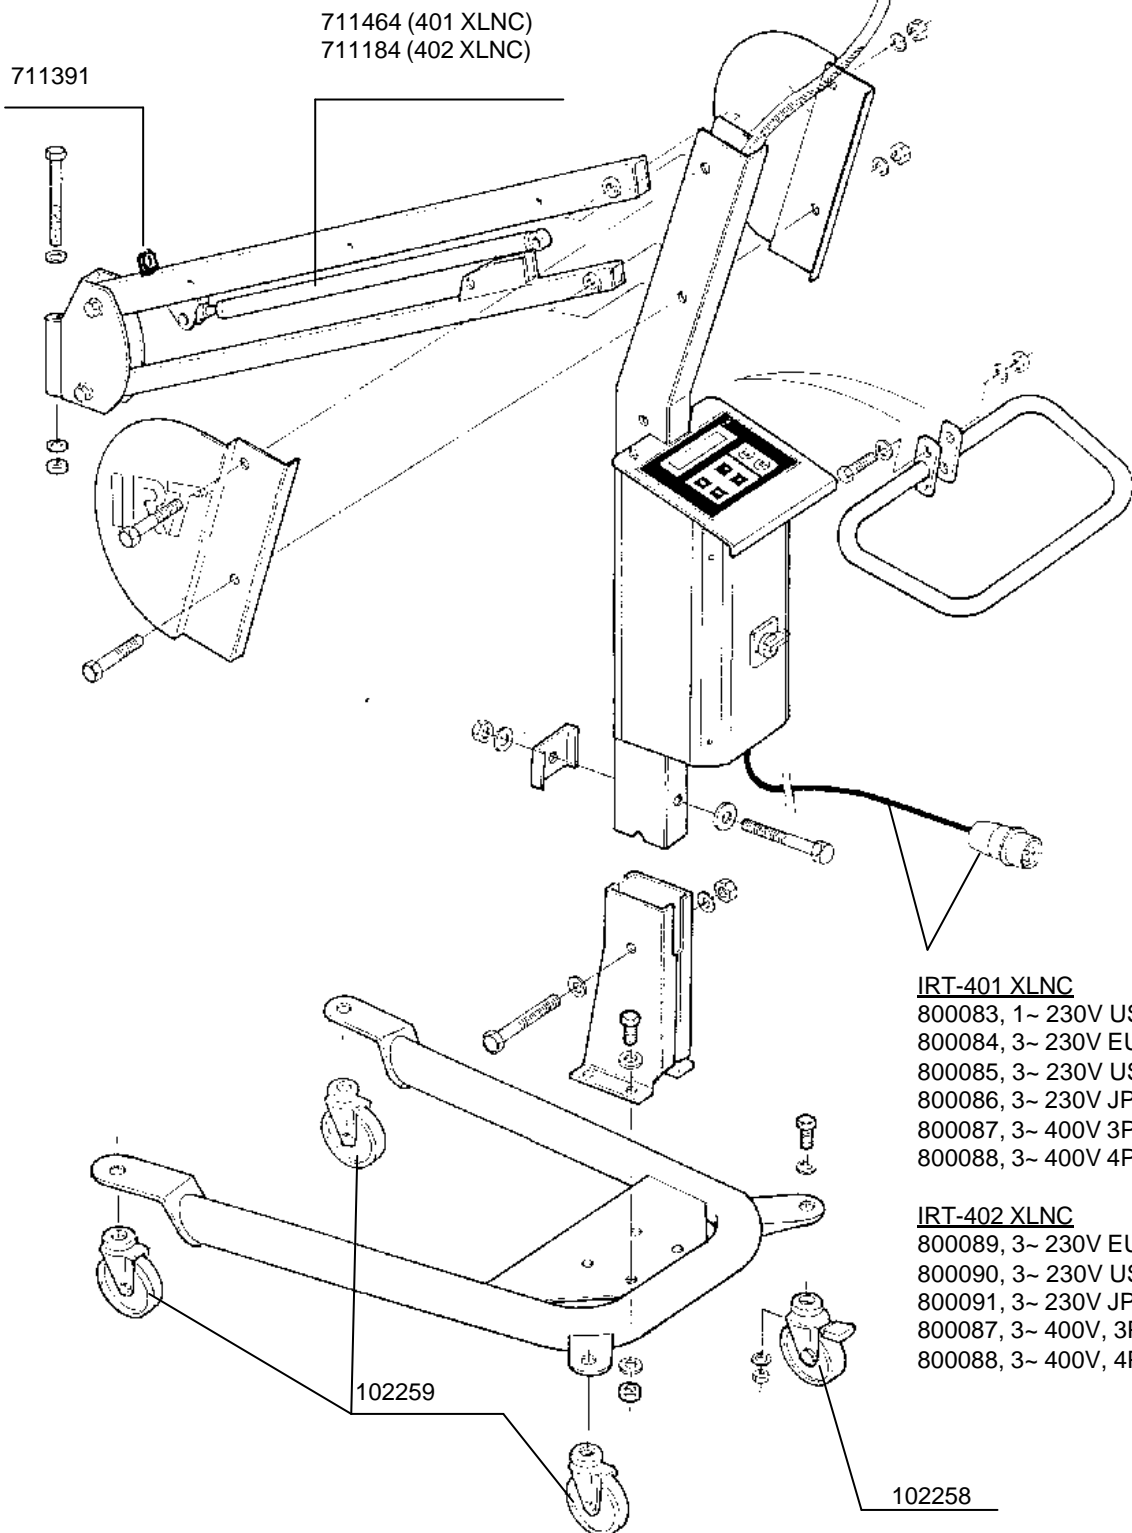

IRT-400 XLNC

IRT-400 XLNC

IRT-400 XLNC

IRT-400 XLNC

711362 (3P BLACK FEMALE)
 711369 (5P BLACK FEMALE)
 711451 (3P GREEN FEMALE)

711218 (IRT-401 XLNC, 1~ 230V)
 711219 (IRT-401 XLNC, 3~ 230V)
 711216 (IRT-401 XLNC, 3~ 400V)
 711262 (IRT-402 XLNC, 3~ 230V)
 711261 (IRT-402 XLNC, 3~ 400V)

IRT-401 XLNC

800083, 1~ 230V USA
 800084, 3~ 230V EU
 800085, 3~ 230V USA
 800086, 3~ 230V JPN
 800087, 3~ 400V 3P+PE
 800088, 3~ 400V 4P+PE

IRT-402 XLNC

800089, 3~ 230V EU
 800090, 3~ 230V USA
 800091, 3~ 230V JPN
 800087, 3~ 400V, 3P+PE
 800088, 3~ 400V, 4P+PE