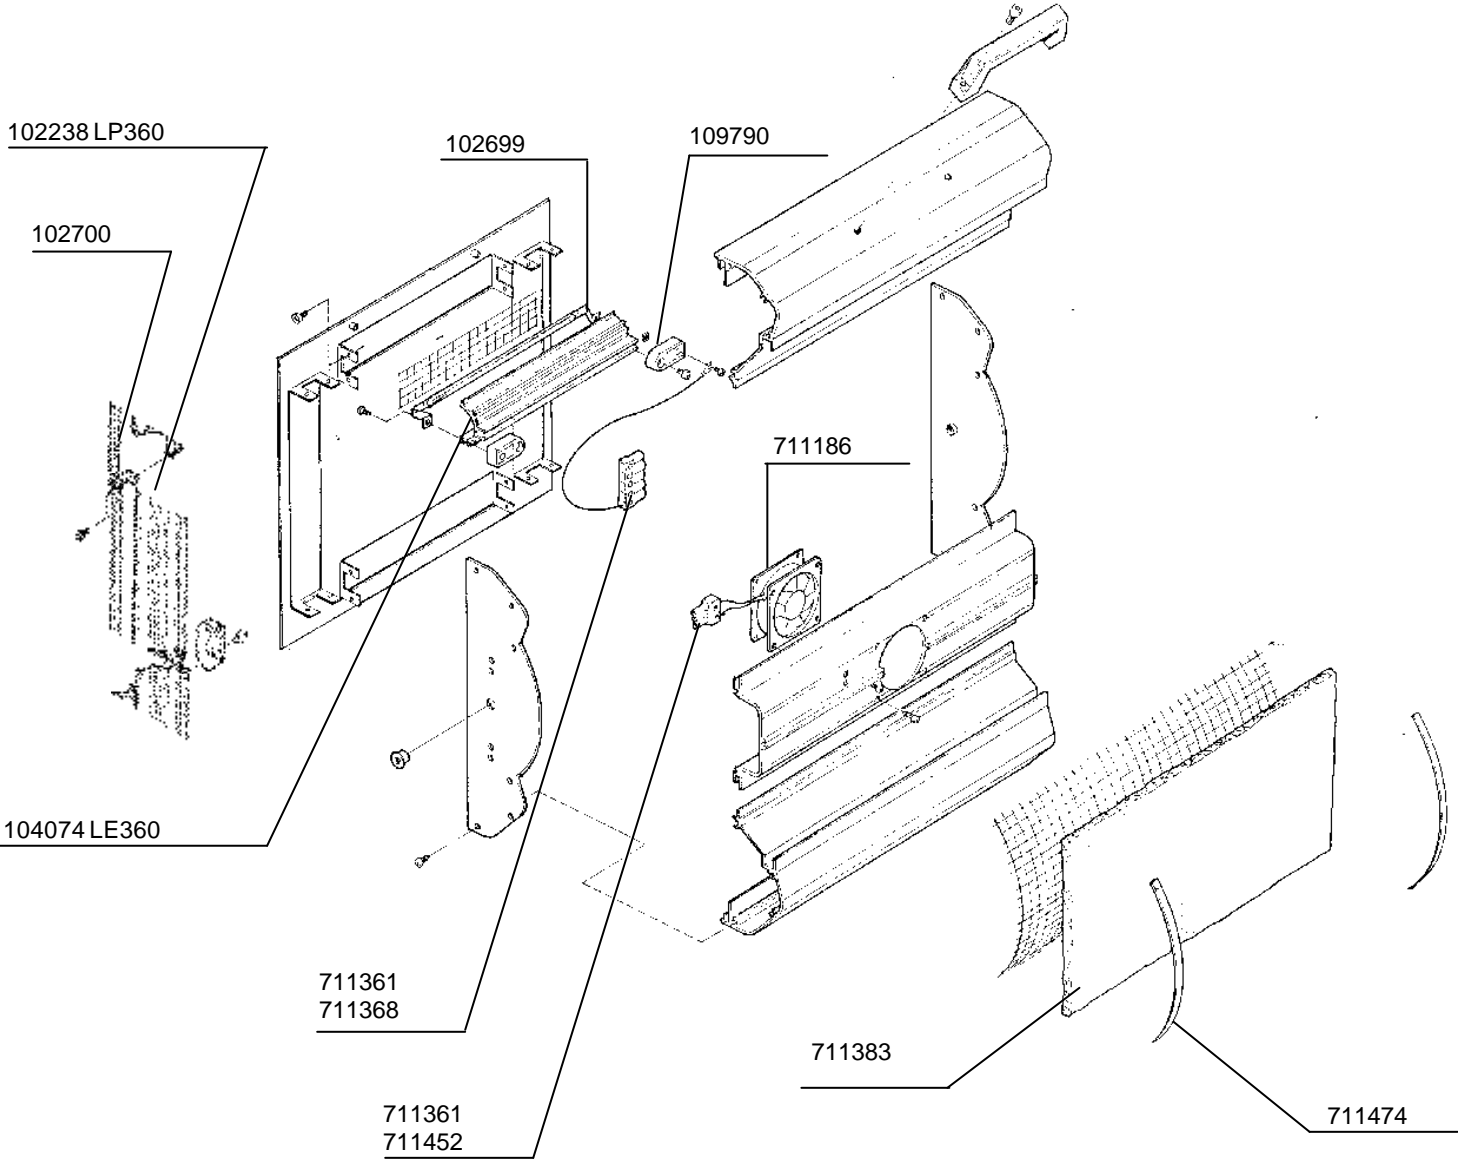

IRT-400 XLNC

IRT-400 XLNC

IRT-400 XLNC

IRT-400 XLNC

711362 (3P BLACK FEMALE)
 711369 (5P BLACK FEMALE)
 711451 (3P GREEN FEMALE)

711218 (IRT-401 XLNC, 1~ 230V)
 711219 (IRT-401 XLNC, 3~ 230V)
 711216 (IRT-401 XLNC, 3~ 400V)
 711262 (IRT-402 XLNC, 3~ 230V)
 711261 (IRT-402 XLNC, 3~ 400V)

IRT-401 XLNC

800083, 1~ 230V USA
 800084, 3~ 230V EU
 800085, 3~ 230V USA
 800086, 3~ 230V JPN
 800087, 3~ 400V 3P+PE
 800088, 3~ 400V 4P+PE

IRT-402 XLNC

800089, 3~ 230V EU
 800090, 3~ 230V USA
 800091, 3~ 230V JPN
 800087, 3~ 400V, 3P+PE
 800088, 3~ 400V, 4P+PE