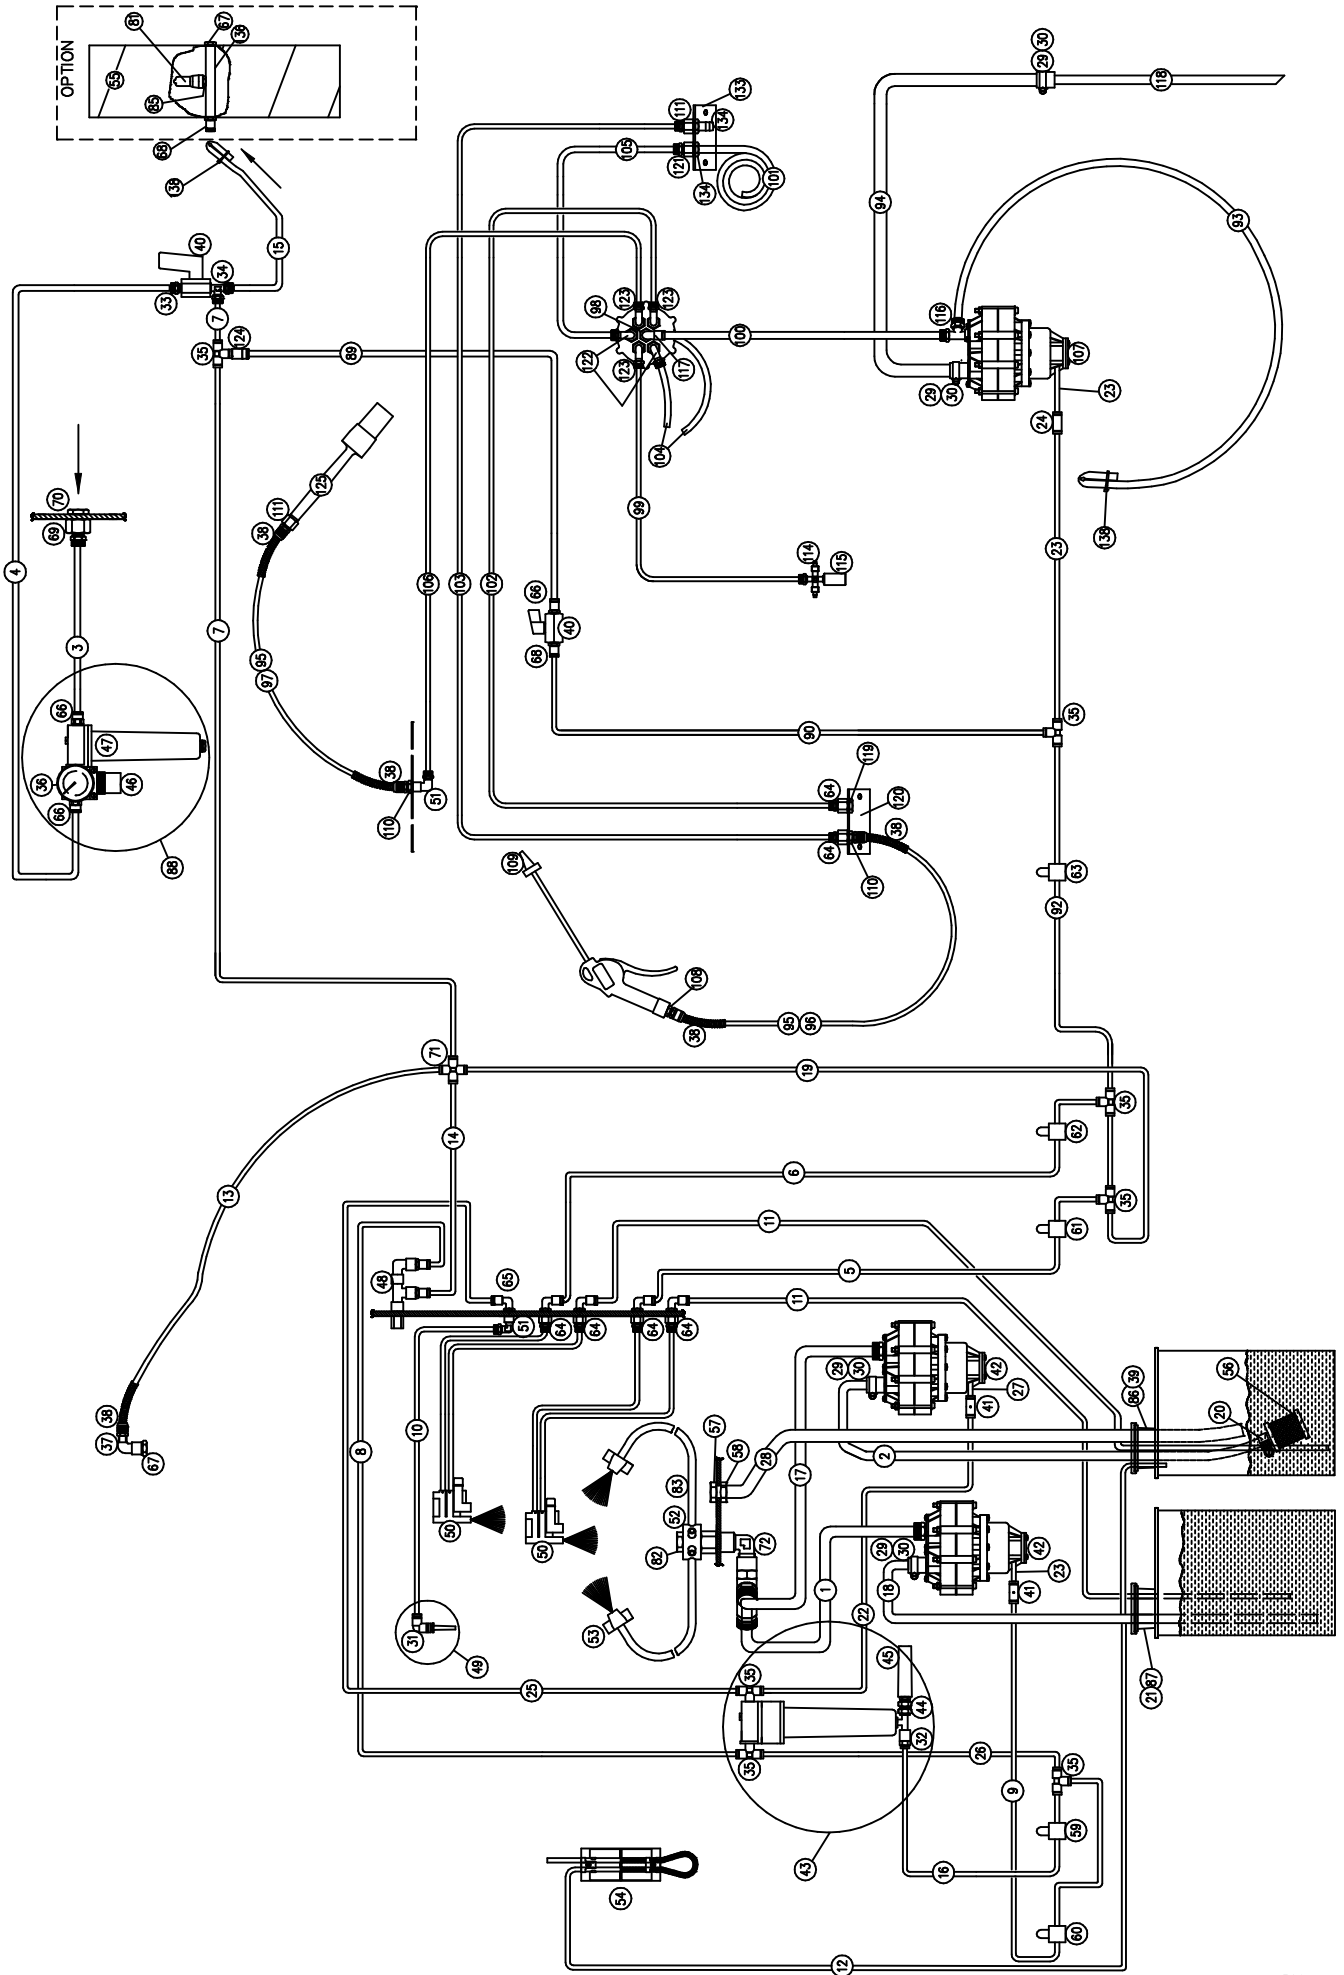

DRESTER 9000-TT - spare parts

No.	Part No.	Description	No.	Part No.	Description	No.	Part No.	Description
1	6420-1, 0,57 m	HOSE Ø12 WHITE	49	R8421	GUN PLUG SET	97	3517, 0,80 m	HOSE Ø6 BLACK
2	5042, 1,2 m	HOSE Ø17 BLACK	50	8287	NOZZLE FOR MANUAL CLEANING	98	10291	COUPLING
3	3677, 0,91 m	HOSE Ø8 BLUE	51	2006	COUPLING	99	4956, 0,78 m	HOSE Ø6 WHITE
4	3677, 2 m	HOSE Ø8 BLUE	52	8147	SPRAY CRADLE	100	2167, 0,72m	HOSE Ø8 BLACK
5	4956, 2,24 m	HOSE Ø6 WHITE	53	R4167	NOZZLES (3 PCS)	101	9603, 2m	HOSE Ø13 GREEN
6	2164-1, 2,42 m	HOSE Ø6 BLACK	54	8288	LEVEL INDICATOR	102	6612-1, 0,415 m	HOSE Ø6 RED
7	5101-1, 1,71 m	HOSE Ø6 BLUE	55	10110 (OPTION)	VENTILATOR	103	6944, 0,54 m	HOSE Ø6 YELLOW
8	6612-1, 0,65 m	HOSE Ø6 RED	56	6975	STRAINER	104	9186, 0,23 m	HOSE Ø8 GREY
9	6944, 1,69 m	HOSE Ø6 YELLOW	57	8290	NUT	105	2167, 0,25 m	HOSE Ø8 BLACK
10	3517, 1,34 m	HOSE Ø6 BLACK	58	6299	COUPLING	106	4956, 0,355 m	HOSE Ø6 WHITE
11	5117, 1,2 m	HOSE Ø6 BLACK	59	10206-A	HOSE SET, BLUE	107	R6160-5	PUMP
12	6589, 1,3 m	HOSE Ø6 TRANSPARENT	60	10206-B	HOSE SET, YELLOW	108	3246	COUPLING
13	5101-1, 1,25m	HOSE Ø6 BLUE	61	10206-C	HOSE SET, WHITE	109	8623	TAPERED RINSE PLUG
14	5101-1, 1,05m	HOSE Ø6 BLUE	62	10206-D	HOSE SET, BLACK	110	2654	COUPLING
15	5101-1, 2,16m	HOSE Ø6 BLUE	63	10206-E	HOSE SET	111	3369	COUPLING
16	5101-1, 1,91 m	HOSE Ø6 BLUE	64	2674	COUPLING	112	10517	VESSEL
17	6420-1, 0,64 m	HOSE Ø12 WHITE	65	4691	COUPLING	113	8810	WORKING PLATFORM
18	10216, 1,2m	HOSE Ø17 WHITE	66	10268	COUPLING	114	2009	COUPLING
19	5101-1, 1,52 m	HOSE Ø6 BLUE	67	2827	COUPLING	115	8961	WEIGHT
20	6898	HOSE CLAMP	68	10267	COUPLING	116	8968	COUPLING
21	8384	TAPERED PLUG	69	8314	COUPLING	117	10496	COUPLING
22	2164-1, 0,54 m	HOSE Ø6 BLACK	70	4642	COUPLING	118	8601	SUCTION PIPE
23	6944, 0,12 m	HOSE Ø6 YELLOW	71	10263	COUPLING	119	3489	COUPLING
24	9204	COUPLING	72	10225	INLET UNIT	120	10492	BRACKET
25	2164-1, 0,37 m	HOSE Ø6 BLACK	73	R3719	FLUSH FUNNEL	121	3094	COUPLING
26	6612-1, 1,73 m	HOSE Ø6 RED	74	R8286	LID HOLDER	122	8943	COUPLING
27	2164-1, 0,12 m	HOSE Ø6 BLACK	75	8508	LID CLAMP	123	8944	COUPLING
28	6297, 0,55 m	HOSE Ø21 BLACK	76	10056	CUP HOLDER	124	10497	COUPLING
29	8936	HOSE CLAMP	77	R8194	BOTTOM STRAINER	125	4466	BRUSH (1 PCS)
30	5355	PIECE OF HOSE	78	3617	TRIGGER CLIP	126	R8948	RINSE GUN WITH HOSE
31	9208	COUPLING	79	8292	EXTENSION PIPE, STANDARD	127	R8725-3	MULTIVALVE, 1000
32	9207	COUPLING	80	3772	EXTENSION PIPE	128	R8701	MAIN FILTER, (5 PCS)
33	6939	COUPLING	81	3247	VENTILATOR NOZZLE	129	R8702	PRIMARY FILTER, (5 PCS)
34	8967	COUPLING	82	8255	COUPLING	130	8785	FILTRATE CONTAINER
35	9197	COUPLING	83	9260	2-GUN SPRAY CRADLE	131	8598	BASKET WALL
36	R3087	PRESSURE GAUGE	84	R9178	VALVE SET	132	8602	BASKET FLOOR
37	2007	COUPLING	85	5630	COUPLING	133	10491	BRACKET
38	8275	COUPLING	86	R9302-1	TAPERED PLUG (JAPAN)	134	4666	COUPLING
39	8383	TAPERED PLUG	87	8772	TAPERED PLUG (JAPAN)	135	R8613	BRUSH WITH HOSE
40	8025	BALL VALVE	88	10245	REGULATOR SET	136	8724	INLET PIPE
41	8363	COUPLING, DRILLED	89	3677, 1,32m	HOSE Ø8 BLUE	137	R11634	BALL VALVE KIT
42	R6160-3	PUMP	90	6944, 1,2m	HOSE Ø6 YELLOW	138	2994	STRAP
43	10244	TIMER WITH COUPLINGS	91	R8996	LEVER	139	12487	SPRING, STAINLESS STEEL
44	4733	FILTER	92	6944, 3,83m	HOSE Ø6 YELLOW			
45	R3522	CAPILLARY, BLACK	93	2167, 1,8m	HOSE Ø8 BLACK			
46	2093	REGULATOR	94	5042, 1m	HOSE Ø17 BLACK			
47	R8350	MOISTURE TRAP	95	3518, 0,35 m	HOSE Ø4 WHITE			
48	10249	SAFETY VALVE	96	3517, 0,75 m	HOSE Ø6 BLACK			

DRESTER 9000-TT