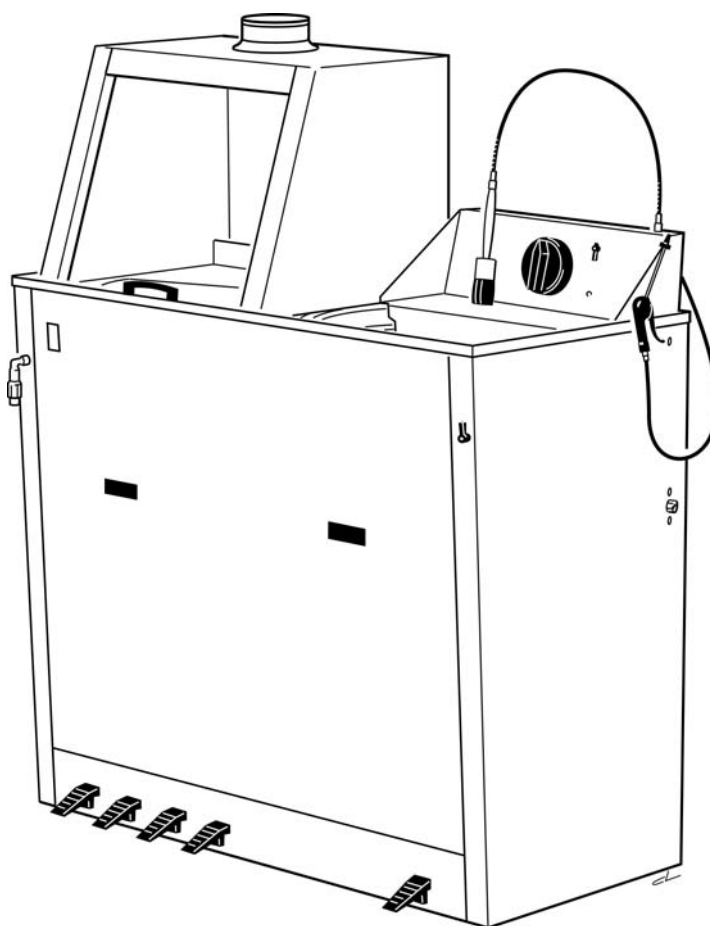

DRESTER 9000-TT

PARTS

BREAKDOWN

DRESTER 9000-TT - spare parts

No.	Part No.	Description	No.	Part No.	Description	No.	Part No.	Description
1	6420-1, 0,57 m	HOSE Ø12 WHITE	49	R8421	GUN PLUG SET	97	3517, 0,80 m	HOSE Ø6 BLACK
2	5042, 1,2 m	HOSE Ø17 BLACK	50	8287	NOZZLE FOR MANUAL CLEANING	98	10291	COUPLING
3	3677, 0,91 m	HOSE Ø8 BLUE	51	2006	COUPLING	99	4956, 0,78 m	HOSE Ø6 WHITE
4	3677, 2 m	HOSE Ø8 BLUE	52	8147	SPRAY CRADLE	100	2167, 0,72m	HOSE Ø8 BLACK
5	4956, 2,24 m	HOSE Ø6 WHITE	53	R4167	NOZZLES (3 PCS)	101	9603, 2m	HOSE Ø13 GREEN
6	2164-1, 2,42 m	HOSE Ø6 BLACK	54	8288	LEVEL INDICATOR	102	6612-1, 0,415 m	HOSE Ø6 RED
7	5101-1, 1,71 m	HOSE Ø6 BLUE	55	10110 (OPTION)	VENTILATOR	103	6944, 0,54 m	HOSE Ø6 YELLOW
8	6612-1, 0,65 m	HOSE Ø6 RED	56	6975	STRAINER	104	9186, 0,23 m	HOSE Ø8 GREY
9	6944, 1,69 m	HOSE Ø6 YELLOW	57	8290	NUT	105	2167, 0,25 m	HOSE Ø8 BLACK
10	3517, 1,34 m	HOSE Ø6 BLACK	58	6299	COUPLING	106	4956, 0,355 m	HOSE Ø6 WHITE
11	5117, 1,2 m	HOSE Ø6 BLACK	59	10206-A	HOSE SET, BLUE	107	R6160-5	PUMP
12	6589, 1,3 m	HOSE Ø6 TRANSPARENT	60	10206-B	HOSE SET, YELLOW	108	3246	COUPLING
13	5101-1, 1,25m	HOSE Ø6 BLUE	61	10206-C	HOSE SET, WHITE	109	8623	TAPERED RINSE PLUG
14	5101-1, 1,05m	HOSE Ø6 BLUE	62	10206-D	HOSE SET, BLACK	110	2654	COUPLING
15	5101-1, 2,16m	HOSE Ø6 BLUE	63	10206-E	HOSE SET	111	3369	COUPLING
16	5101-1, 1,91 m	HOSE Ø6 BLUE	64	2674	COUPLING	112	10517	VESSEL
17	6420-1, 0,64 m	HOSE Ø12 WHITE	65	4691	COUPLING	113	8810	WORKING PLATFORM
18	10216, 1,2m	HOSE Ø17 WHITE	66	10268	COUPLING	114	2009	COUPLING
19	5101-1, 1,52 m	HOSE Ø6 BLUE	67	2827	COUPLING	115	8961	WEIGHT
20	6898	HOSE CLAMP	68	10267	COUPLING	116	8968	COUPLING
21	8384	TAPERED PLUG	69	8314	COUPLING	117	10496	COUPLING
22	2164-1, 0,54 m	HOSE Ø6 BLACK	70	4642	COUPLING	118	8601	SUCTION PIPE
23	6944, 0,12 m	HOSE Ø6 YELLOW	71	10263	COUPLING	119	3489	COUPLING
24	9204	COUPLING	72	10225	INLET UNIT	120	10492	BRACKET
25	2164-1, 0,37 m	HOSE Ø6 BLACK	73	R3719	FLUSH FUNNEL	121	3094	COUPLING
26	6612-1, 1,73 m	HOSE Ø6 RED	74	R8286	LID HOLDER	122	8943	COUPLING
27	2164-1, 0,12 m	HOSE Ø6 BLACK	75	8508	LID CLAMP	123	8944	COUPLING
28	6297, 0,55 m	HOSE Ø21 BLACK	76	10056	CUP HOLDER	124	10497	COUPLING
29	8936	HOSE CLAMP	77	R8194	BOTTOM STRAINER	125	4466	BRUSH (1 PCS)
30	5355	PIECE OF HOSE	78	3617	TRIGGER CLIP	126	R8948	RINSE GUN WITH HOSE
31	9208	COUPLING	79	8292	EXTENSION PIPE, STANDARD	127	R8725-3	MULTIVALVE, 1000
32	9207	COUPLING	80	3772	EXTENSION PIPE	128	R8701	MAIN FILTER, (5 PCS)
33	6939	COUPLING	81	3247	VENTILATOR NOZZLE	129	R8702	PRIMARY FILTER, (5 PCS)
34	8967	COUPLING	82	8255	COUPLING	130	8785	FILTRATE CONTAINER
35	9197	COUPLING	83	9260	2-GUN SPRAY CRADLE	131	8598	BASKET WALL
36	R3087	PRESSURE GAUGE	84	R9178	VALVE SET	132	8602	BASKET FLOOR
37	2007	COUPLING	85	5630	COUPLING	133	10491	BRACKET
38	8275	COUPLING	86	R9302-1	TAPERED PLUG (JAPAN)	134	4666	COUPLING
39	8383	TAPERED PLUG	87	8772	TAPERED PLUG (JAPAN)	135	R8613	BRUSH WITH HOSE
40	8025	BALL VALVE	88	10245	REGULATOR SET	136	8724	INLET PIPE
41	8363	COUPLING, DRILLED	89	3677, 1,32m	HOSE Ø8 BLUE	137	R11634	BALL VALVE KIT
42	R6160-3	PUMP	90	6944, 1,2m	HOSE Ø6 YELLOW	138	2994	STRAP
43	10244	TIMER WITH COUPLINGS	91	R8996	LEVER	139	12487	SPRING, STAINLESS STEEL
44	4733	FILTER	92	6944, 3,83m	HOSE Ø6 YELLOW			
45	R3522	CAPILLARY, BLACK	93	2167, 1,8m	HOSE Ø8 BLACK			
46	2093	REGULATOR	94	5042, 1m	HOSE Ø17 BLACK			
47	R8350	MOISTURE TRAP	95	3518, 0,35 m	HOSE Ø4 WHITE			
48	10249	SAFETY VALVE	96	3517, 0,75 m	HOSE Ø6 BLACK			